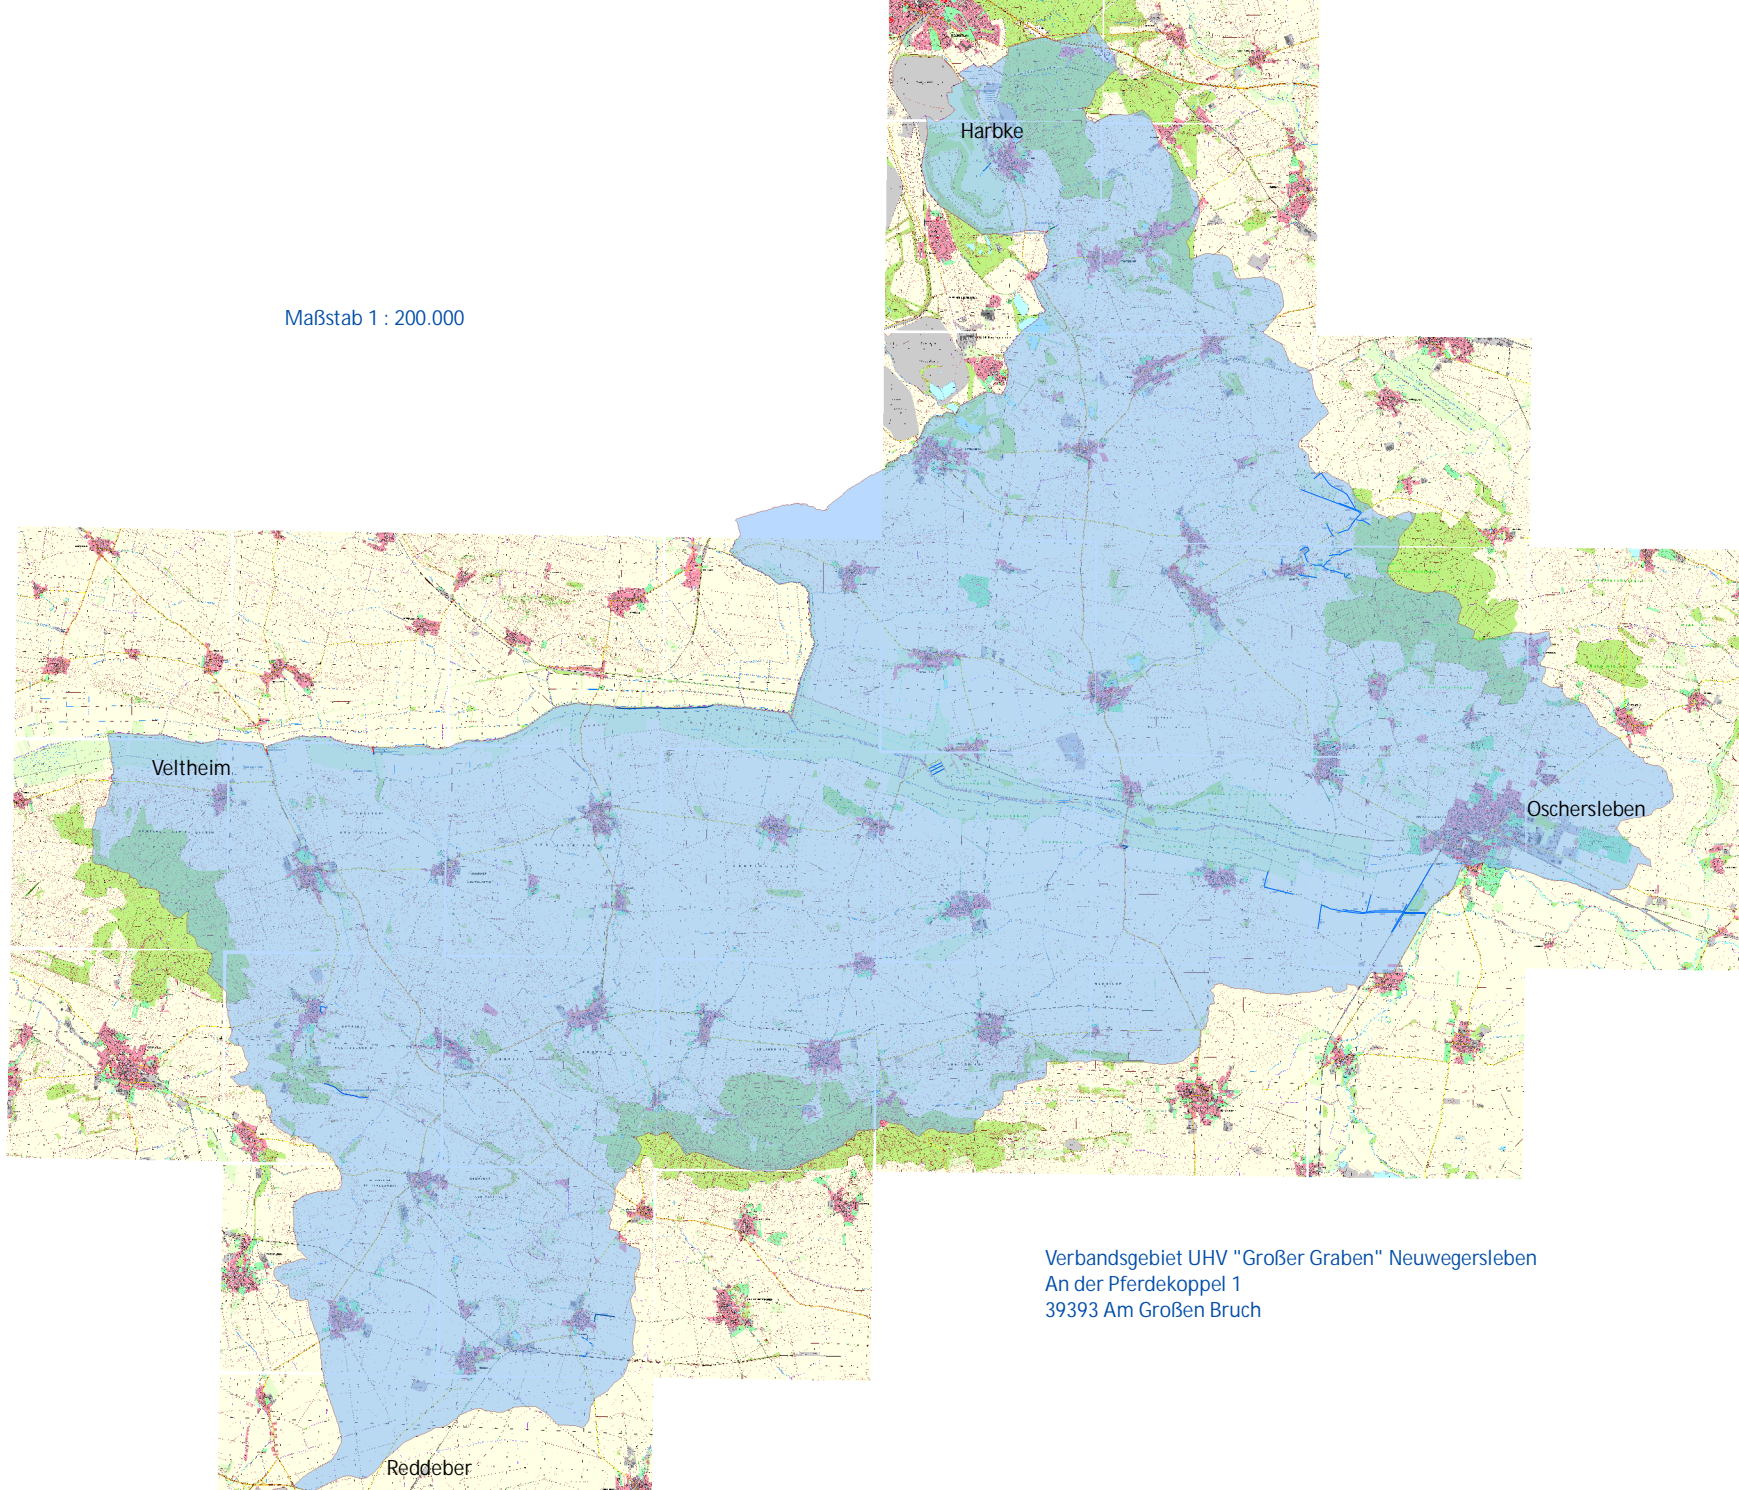

Maßstab 1 : 200.000

Verbandsgebiet UHV "Großer Graben" Neuwegersleben  
An der Pferdekoppel 1  
39393 Am Großen Bruch